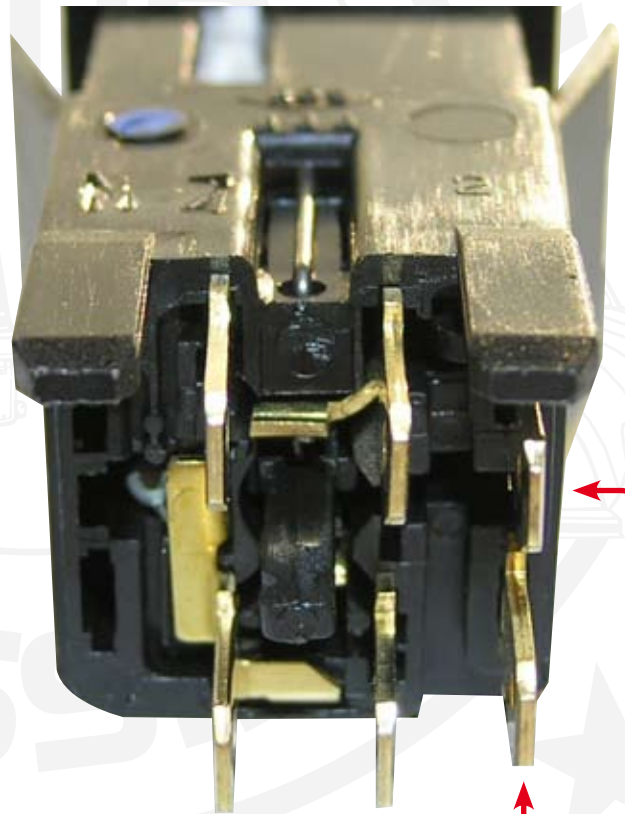

Branchement bouton Essuie glace

Branchement d'un interrupteur nouveau modèle tête ronde

>> Avec moteur Essuie glace
ancien modèle

>> Avec moteur Essuie glace
nouveau modèle

repère noir
repère blanc

repère noir
repère blanc
sans repère
de couleur