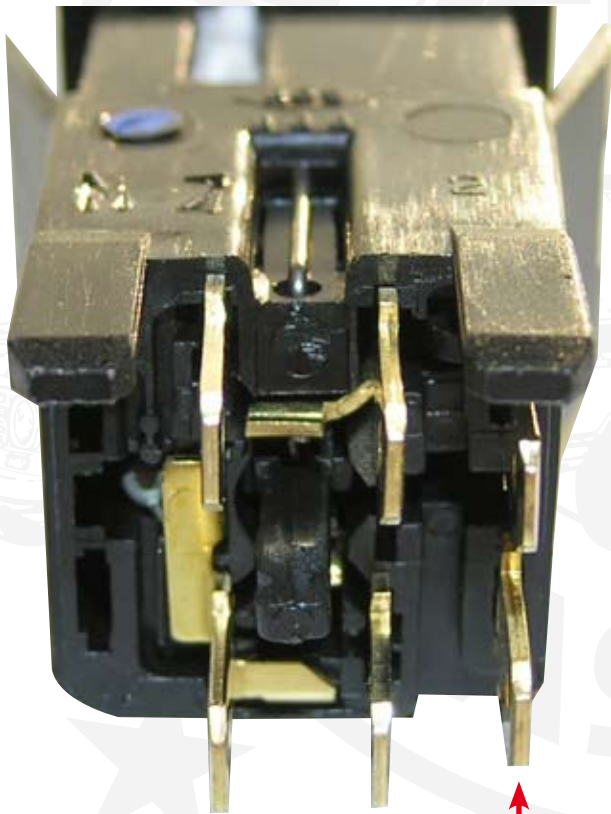

Branchement bouton Essuie glace

Branchement d'un interrupteur nouveau modèle tête ronde

>> Avec moteur Essuie glace
ancien modèle

>> Avec moteur Essuie glace
nouveau modèle

repère noir
repère blanc

repère noir
repère blanc
sans repère
de couleur