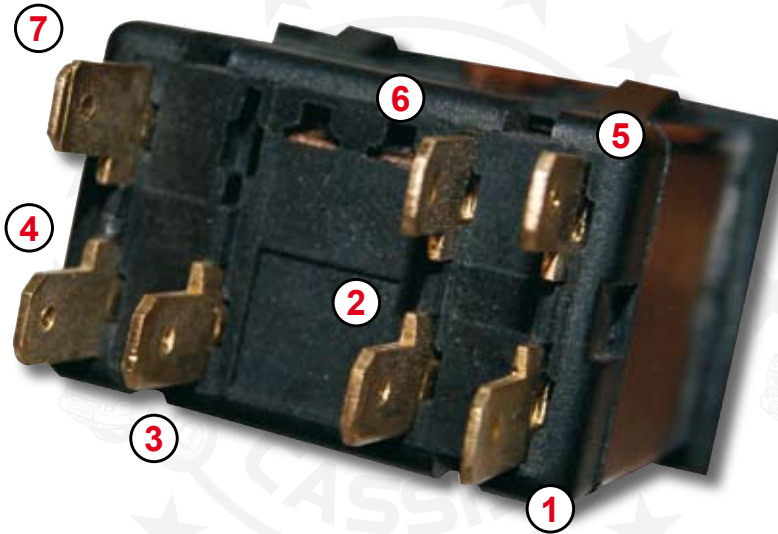

Schema de cablage du bouton Warning ancien modèle

réf. : 1101200

Montage Origine

- ① Vert
- ② Rouge
- ③ Noir
- ④ Gris
- ⑤ Jaune
- ⑥ Rouge
- ⑦ Blanc

Montage 2CV-MCC

- ① Rouge
- ② Noir
- ③ Gris
- ④ Jaune
- ⑤ Rouge
- ⑥ Blanc
- ⑦ Vert